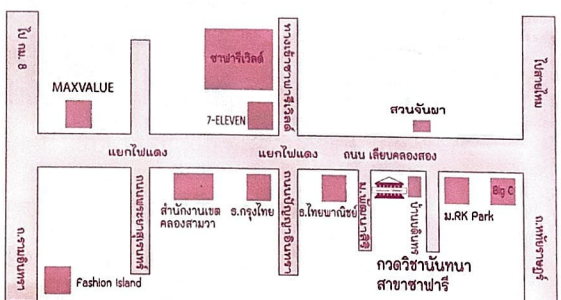

## ภาคเรียนที่ 1 ปี 2565

โรงเรียนกวตวิชานันท์นา

- กวตวิชานันท์นาสาขาฟารี ถ.เลียบบคลองสอง เขตคลองสามวา
- กวตวิชานันท์นาเพอร์เฟค ถ.รามคำแหง 164 เขตมีนบุรี

คือสิ่งรับประกันคุณภาพ และประสิทธิภาพของเร่าที่ผู้ปกครองให้ความไว้วางใจ  
และเชื่อถือมานานกว่า 30 ปี เราพัฒนาความเจริญก้าวหน้าและขยายโรงเรียนเป็น  
2 สาขา เพื่อให้นักเรียนในย่านถนนนวมินทร์, ถนนรามคำแหงเขตมีนบุรี และ  
ถนนเลียบบคลองสอง เขตคลองสามวา ได้มีสถาบันที่ดีมีคุณภาพ และสอนโดยคณะ  
อาจารย์จากโรงเรียนรัฐบาลที่มีชื่อเสียงจริงใจ เพื่อให้นักเรียนจะได้ไม่ต้องฝ่าการจราจร  
ที่ติดขัดไปเรียนเสริมไกลบ้าน

เราพร้อมแล้วที่จะพัฒนาการเรียนรู้นักเรียนเพื่อความป็นเลิศ  
ด้านวิชาการ ตามหลักสูตรปฏิรูปการศึกษาใหม่

**สถานที่เรียน**  
278/188-189 หน้าหมู่บ้านบดินทร  
ริมถนนเลียบบคลองสอง  
แขวงบางชัน คลองสามวา

[www.nunthana.ac.th](http://www.nunthana.ac.th)

สนใจ...ติดต่อด่วนที่ อ.นันทนา 08-1493-0396, 08-6403-4895, 0-2908-0933

กวตวิชานันทนาชาฟารี (บ้านครูนันท์) ถ.เลียบคลองสอง

กำลังเปิดรับสมัคร ทุกวัน

วันธรรมดา ▶▶ เปิดสอนตอนเย็นทุกวัน จันทร์ - พฤหัสบดี  
เรียนเวลา 16.30-18.00 น.